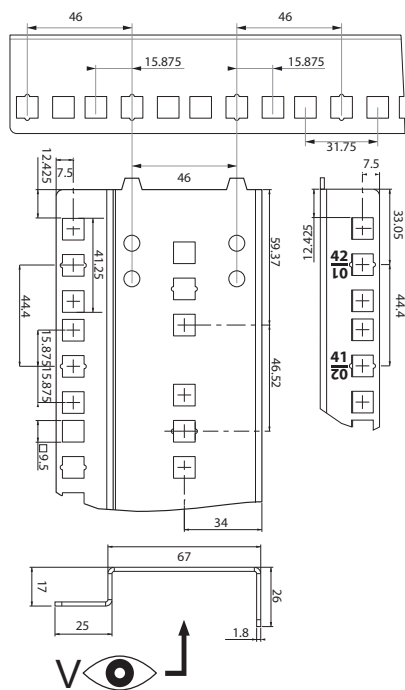

TecnoSteel Polska
Kościszki lok 6. 109 PL - 97-500 Radomsko
NIP - 7722312706

TecnoSteel S.r.l. - Brunello

N° 17753

01/03/2022 strona 1/3

Kod	Opis	Units (U)	Obciążenie (Kg)	Kolor	Waga (Kg)
P6647POL	Szafa stojąca PROGRESS, drzwi szklane, osłony boczne i tylna pełne, cokół 100mm, 4 belki montażowe. - 600x600 U47	47	1000	Szary	101,60

Kompozycja					Waga/szt (Kg)
Ilość	Kod	Opis			
1	P6647OF	Szkielet Progress o szerokości 600 mm 600x600x2179h 47U			44,60
3	P2647	Osłona pełna Progress - blacha stalowa - grubość 1 mm - 600 mm. U47			10,10
1	P9127	Drzwi szklane z blachy o grubości 1,5 mm i bezpiecznej szyby o grubości 4 mm. - 600 mm. U47			16,00
1	P9070	Para ponumerowanych tylnych belek 19" - 1,8 mm grubości blachy stalowej 47U			6,80
1	P9621	Cokół składający się z 4 narożników o grubości 2mm i 4 pełnych paneli o grubości 1 mm. - tylko dla szaf 600x600 mm.			3,90
3	F9852	Zamek 1/4 obrotu, do osłon bocznych			

W (mm)	600
Szerokość	600
WU (mm)	486
Przydatne Szerokość	486
WM (inches)	19"
Szerokość modułu	19"
D (mm)	600
Głębokość	600
DU (mm)	526
Przydatne Głębokość	526
H (mm)	2279
Wysokość	2279
HU (mm)	2109
Wysokość użytkowa	2109