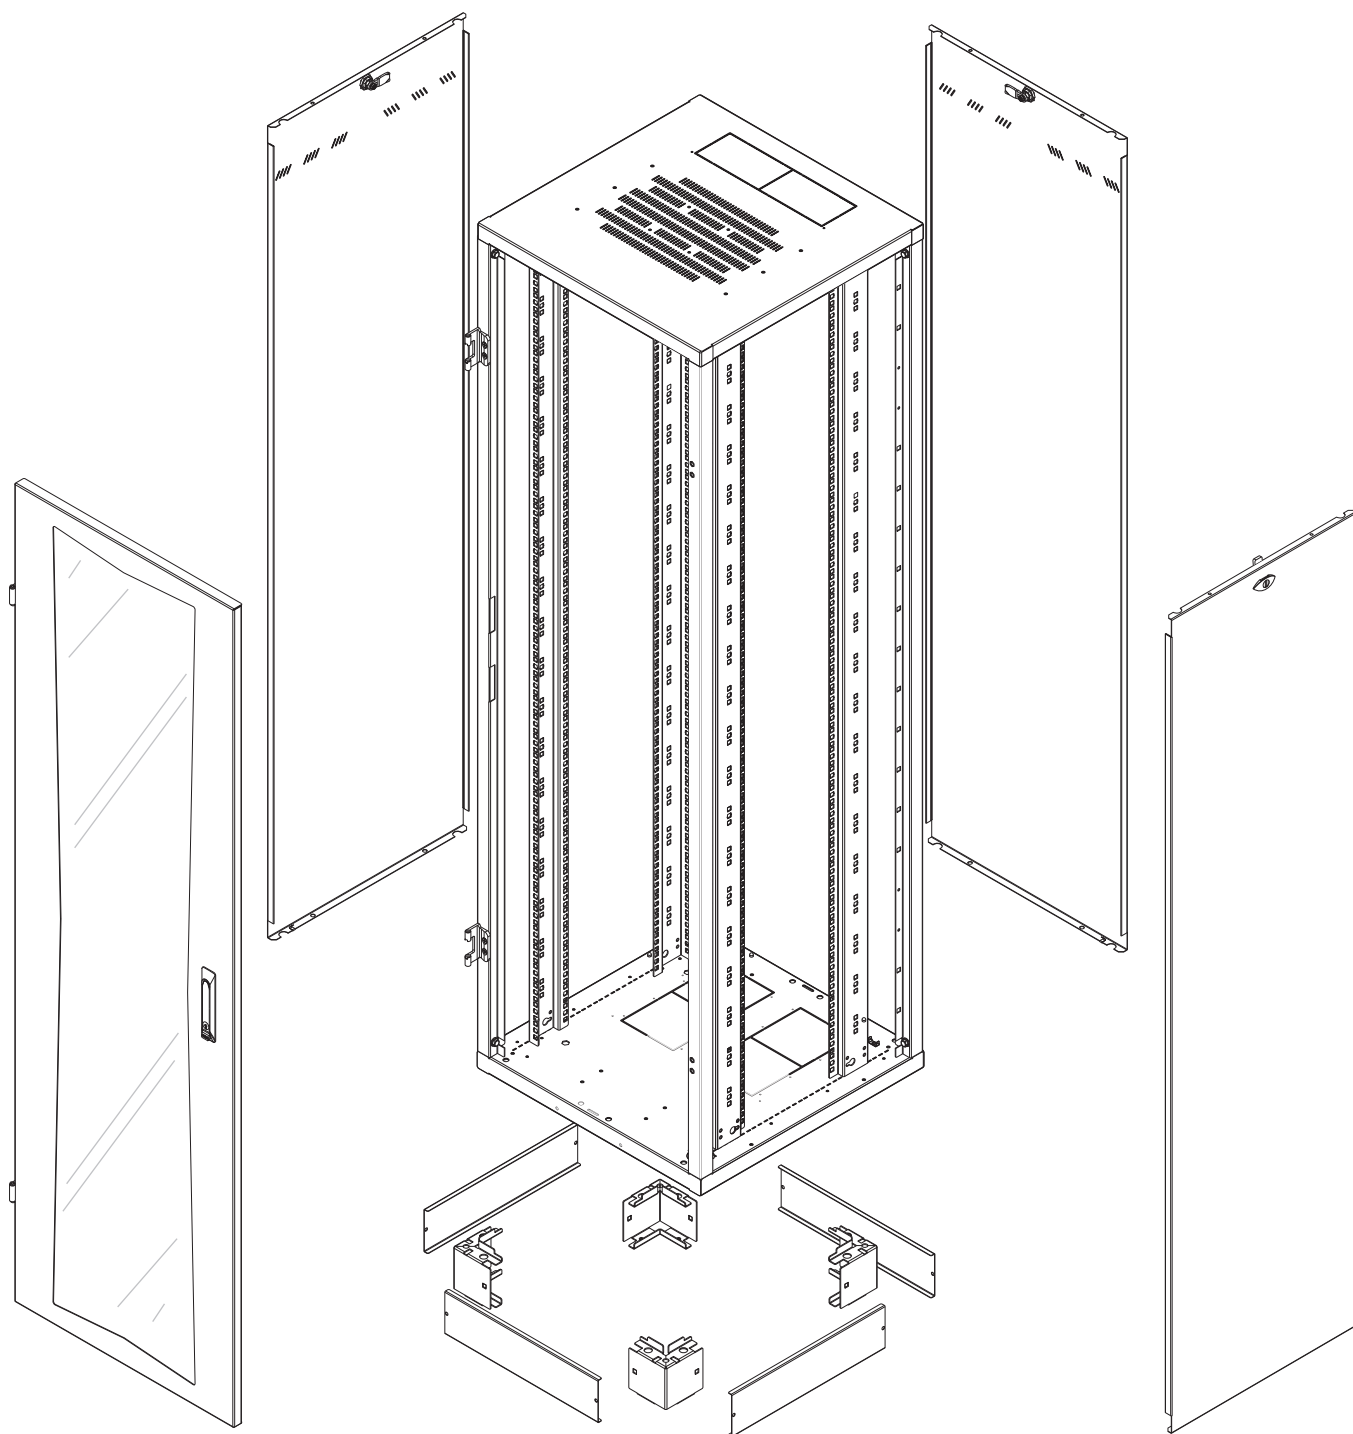

TecnoSteel Polska
Kościszki lok 6. 109 PL - 97-500 Radomsko
NIP - 7722312706

TecnoSteel S.r.l. - Brunello

N° 17753

01/03/2022 strona 1/3

Kod	Opis	Units (U)	Obciążenie (Kg)	Kolor	Waga (Kg)
P6647POL	Szafa stojąca PROGRESS, drzwi szklane, osłony boczne i tylna pełne, cokół 100mm, 4 belki montażowe. - 600x600 U47	47	1000	Szary	101,60

Kompozycja					Waga/szt (Kg)
Ilość	Kod	Opis			
1	P6647OF	Szkielet Progress o szerokości 600 mm 600x600x2179h 47U			44,60
3	P2647	Osłona pełna Progress - blacha stalowa - grubość 1 mm - 600 mm. U47			10,10
1	P9127	Drzwi szklane z blachy o grubości 1,5 mm i bezpiecznej szyby o grubości 4 mm. - 600 mm. U47			16,00
1	P9070	Para ponumerowanych tylnych belek 19" - 1,8 mm grubości blachy stalowej 47U			6,80
1	P9621	Cokół składający się z 4 narożników o grubości 2mm i 4 pełnych paneli o grubości 1 mm. - tylko dla szaf 600x600 mm.			3,90
3	F9852	Zamek 1/4 obrotu, do osłon bocznych			

W (mm)	600
Szerokość	600
WU (mm)	486
Przydatne Szerokość	486
WM (inches)	19"
Szerokość modułu	19"
D (mm)	600
Głębokość	600
DU (mm)	526
Przydatne Głębokość	526
H (mm)	2279
Wysokość	2279
HU (mm)	2109
Wysokość użytkowa	2109