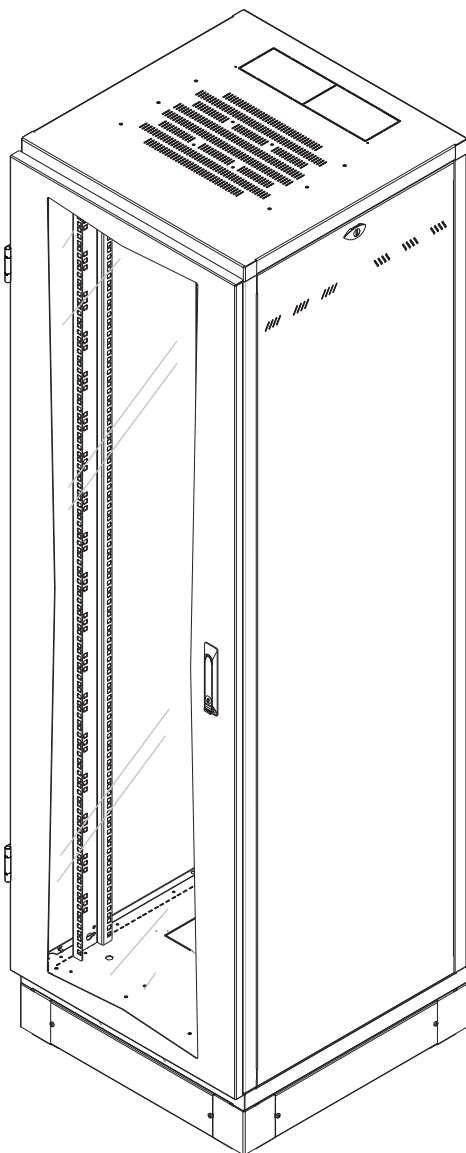

TecnoSteel Polska
Kościszki lok 6. 109 PL - 97-500 Radomsko
NIP - 7722312706

TecnoSteel S.r.l. - Brunello

N° 17753

01/03/2022 strona 1/3

Kod	Opis	Units (U)	Obciążenie (Kg)	Kolor	Waga (Kg)
P6647POL	Szafa stojąca PROGRESS, drzwi szklane, osłony boczne i tylna pełne, cokół 100mm, 4 belki montażowe. - 600x600 U47	47	1000	Szary	101,60

Kompozycja					Waga/szt (Kg)
Ilość	Kod	Opis			
1	P6647OF	Szkielet Progress o szerokości 600 mm 600x600x2179h 47U			44,60
3	P2647	Osłona pełna Progress - blacha stalowa - grubość 1 mm - 600 mm. U47			10,10
1	P9127	Drzwi szklane z blachy o grubości 1,5 mm i bezpiecznej szyby o grubości 4 mm. - 600 mm. U47			16,00
1	P9070	Para ponumerowanych tylnych belek 19" - 1,8 mm grubości blachy stalowej 47U			6,80
1	P9621	Cokół składający się z 4 narożników o grubości 2mm i 4 pełnych paneli o grubości 1 mm. - tylko dla szaf 600x600 mm.			3,90
3	F9852	Zamek 1/4 obrotu, do osłon bocznych			

W (mm)	600
Szerokość	600
WU (mm)	486
Przydatne Szerokość	486
WM (inches)	19"
Szerokość modułu	19"
D (mm)	600
Głębokość	600
DU (mm)	526
Przydatne Głębokość	526
H (mm)	2279
Wysokość	2279
HU (mm)	2109
Wysokość użytkowa	2109