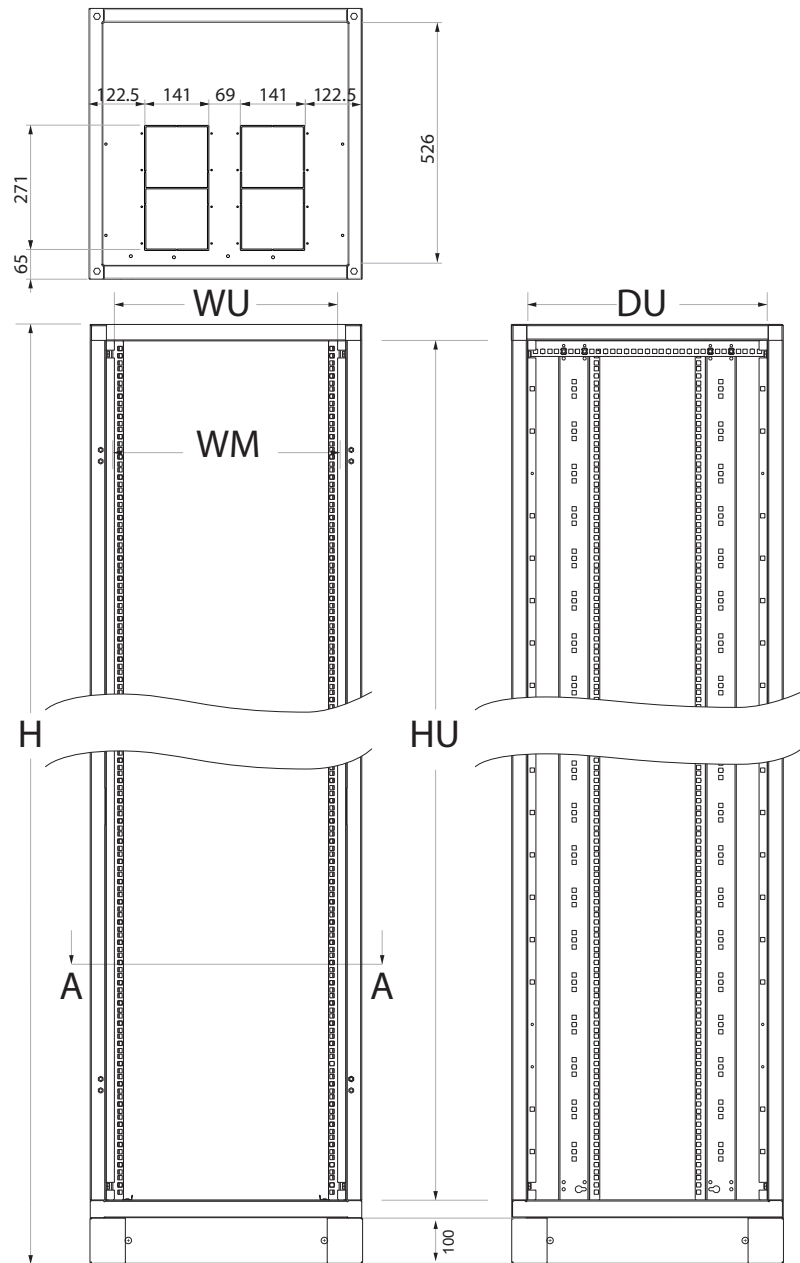

TecnoSteel Polska
Kościszki lok 6. 109 PL - 97-500 Radomsko
NIP - 7722312706

TecnoSteel S.r.l. - Brunello

N° 17753

01/03/2022 strona 1/3

Kod	Opis	Units (U)	Obciążenie (Kg)	Kolor	Waga (Kg)
P6647POL	Szafa stojąca PROGRESS, drzwi szklane, osłony boczne i tylna pełne, cokół 100mm, 4 belki montażowe. - 600x600 U47	47	1000	Szary	101,60

Kompozycja					Waga/szt (Kg)
Ilość	Kod	Opis			
1	P6647OF	Szkielet Progress o szerokości 600 mm 600x600x2179h 47U			44,60
3	P2647	Osłona pełna Progress - blacha stalowa - grubość 1 mm - 600 mm. U47			10,10
1	P9127	Drzwi szklane z blachy o grubości 1,5 mm i bezpiecznej szyby o grubości 4 mm. - 600 mm. U47			16,00
1	P9070	Para ponumerowanych tylnych belek 19" - 1,8 mm grubości blachy stalowej 47U			6,80
1	P9621	Cokół składający się z 4 narożników o grubości 2mm i 4 pełnych paneli o grubości 1 mm. - tylko dla szaf 600x600 mm.			3,90
3	F9852	Zamek 1/4 obrotu, do osłon bocznych			

W (mm)	600
Szerokość	600
WU (mm)	486
Przydatne Szerokość	486
WM (inches)	19"
Szerokość modułu	19"
D (mm)	600
Głębokość	600
DU (mm)	526
Przydatne Głębokość	526
H (mm)	2279
Wysokość	2279
HU (mm)	2109
Wysokość użytkowa	2109