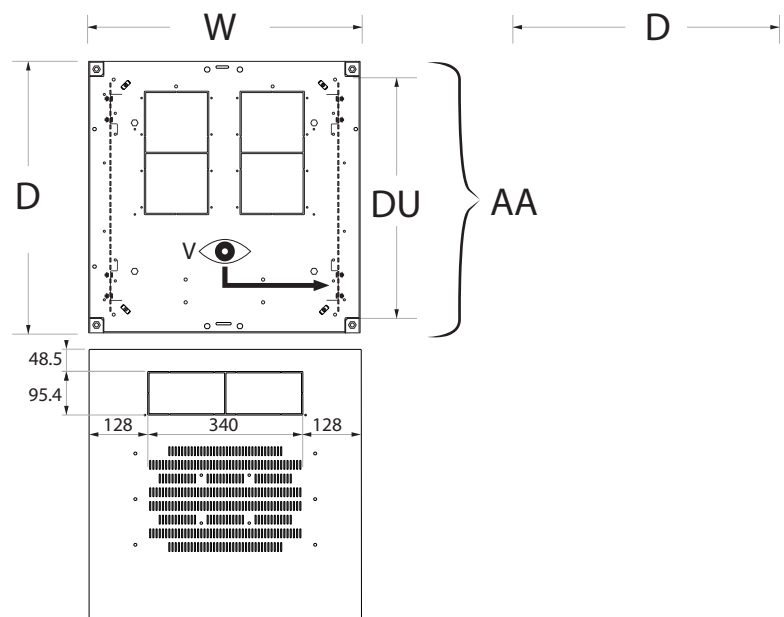

TecnoSteel Polska
Kościszki lok 6. 109 PL - 97-500 Radomsko
NIP - 7722312706

TecnoSteel S.r.l. - Brunello

N° 17753

01/03/2022 strona 1/3

Kod	Opis	Units (U)	Obciążenie (Kg)	Kolor	Waga (Kg)
P6647POL	Szafa stojąca PROGRESS, drzwi szklane, osłony boczne i tylna pełne, cokół 100mm, 4 belki montażowe. - 600x600 U47	47	1000	Szary	101,60

Kompozycja					Waga/szt (Kg)
Ilość	Kod	Opis			
1	P6647OF	Szkielet Progress o szerokości 600 mm 600x600x2179h 47U			44,60
3	P2647	Osłona pełna Progress - blacha stalowa - grubość 1 mm - 600 mm. U47			10,10
1	P9127	Drzwi szklane z blachy o grubości 1,5 mm i bezpiecznej szyby o grubości 4 mm. - 600 mm. U47			16,00
1	P9070	Para ponumerowanych tylnych belek 19" - 1,8 mm grubości blachy stalowej 47U			6,80
1	P9621	Cokół składający się z 4 narożników o grubości 2mm i 4 pełnych paneli o grubości 1 mm. - tylko dla szaf 600x600 mm.			3,90
3	F9852	Zamek 1/4 obrotu, do osłon bocznych			

W (mm)	600
Szerokość	600
WU (mm)	486
Przydatne Szerokość	486
WM (inches)	19"
Szerokość modułu	19"
D (mm)	600
Głębokość	600
DU (mm)	526
Przydatne Głębokość	526
H (mm)	2279
Wysokość	2279
HU (mm)	2109
Wysokość użytkowa	2109