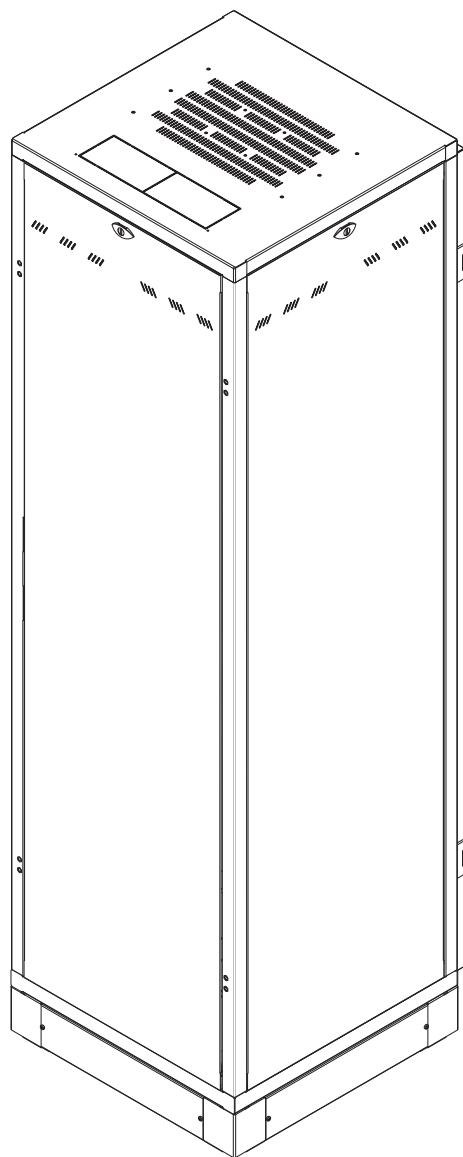

TecnoSteel Polska
Kościszki lok 6. 109 PL - 97-500 Radomsko
NIP - 7722312706

TecnoSteel S.r.l. - Brunello

N° 17753

01/03/2022 strona 1/3

Kod	Opis	Units (U)	Obciążenie (Kg)	Kolor	Waga (Kg)
P6647POL	Szafa stojąca PROGRESS, drzwi szklane, osłony boczne i tylna pełne, cokół 100mm, 4 belki montażowe. - 600x600 U47	47	1000	Szary	101,60

Kompozycja					Waga/szt (Kg)
Ilość	Kod	Opis			
1	P6647OF	Szkielet Progress o szerokości 600 mm 600x600x2179h 47U			44,60
3	P2647	Osłona pełna Progress - blacha stalowa - grubość 1 mm - 600 mm. U47			10,10
1	P9127	Drzwi szklane z blachy o grubości 1,5 mm i bezpiecznej szyby o grubości 4 mm. - 600 mm. U47			16,00
1	P9070	Para ponumerowanych tylnych belek 19" - 1,8 mm grubości blachy stalowej 47U			6,80
1	P9621	Cokół składający się z 4 narożników o grubości 2mm i 4 pełnych paneli o grubości 1 mm. - tylko dla szaf 600x600 mm.			3,90
3	F9852	Zamek 1/4 obrotu, do osłon bocznych			

W (mm)	600
Szerokość	600
WU (mm)	486
Przydatne Szerokość	486
WM (inches)	19"
Szerokość modułu	19"
D (mm)	600
Głębokość	600
DU (mm)	526
Przydatne Głębokość	526
H (mm)	2279
Wysokość	2279
HU (mm)	2109
Wysokość użytkowa	2109