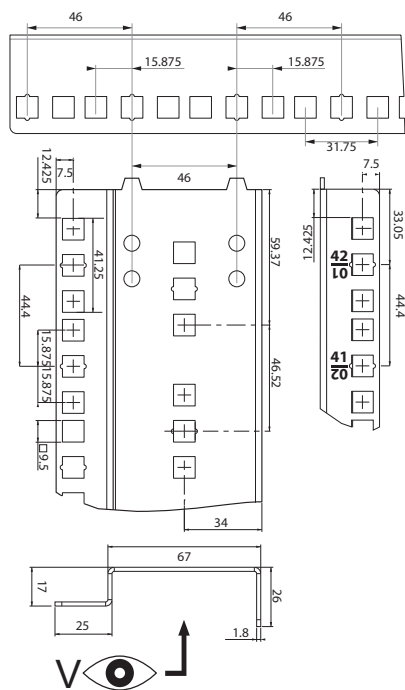

TecnoSteel Polska
Kościszki lok 6. 109 PL - 97-500 Radomsko
NIP - 7722312706

TecnoSteel S.r.l. - Brunello

N° 16022

08/09/2021 strona 1/3

Kod	Opis	Units (U)	Obciążenie (Kg)	Kolor	Waga (Kg)
P6638POL	Szafa stojąca PROGRESS, drzwi szklane, osłony boczne i tylna pełne, cokół 100mm, 4 belki montażowe. - 600x600 U38	38	1000	Szary	87,30

Kompozycja					Waga/szt (Kg)
Ilość	Kod	Opis			
1	P6638OF	Szkielet Progress o szerokości 600 mm 600x600x1779h 38U			40,80
3	P2638	Osłona pełna Progress - blacha stalowa - grubość 1 mm - 600 mm. U38			8,10
1	P9113	Drzwi szklane z blachy o grubości 1,5 mm i bezpiecznej szyby o grubości 4 mm. - 600 mm. U38			13,00
1	P9072	Para ponumerowanych tylnych belek 19" - 1,8 mm grubości blachy stalowej 38U			5,30
1	P9621	Cokół składający się z 4 narożników o grubości 2mm i 4 pełnych paneli o grubości 1 mm. - tylko dla szaf 600x600 mm.			3,90
3	F9852	Zamek 1/4 obrotu, do osłon bocznych			

W (mm) Szerokość	600
WU (mm) Przydatne Szerokość	486
WM (inches) Szerokość modułu	19"
D (mm) Głębokość	600
DU (mm) Przydatne Głębokość	526
H (mm) Wysokość	1879
HU (mm) Wysokość użytkowa	1709

Cechy Opakowanie

Pakowane na palecie			
Szerokość (mm)	Głębokość (mm)	Wysokość (mm)	Waga (Kg)
600	600	1894	3,00