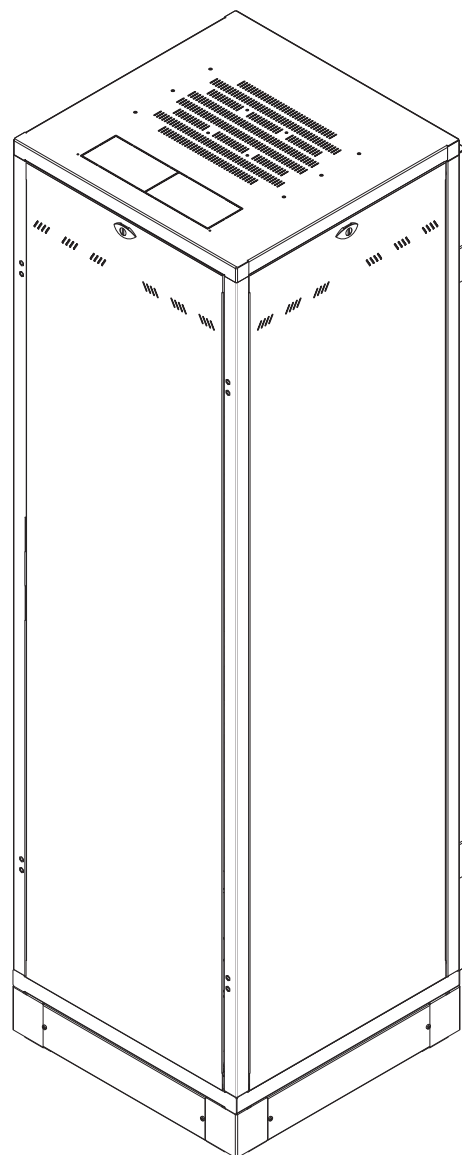

TecnoSteel Polska
Kościszki lok 6. 109 PL - 97-500 Radomsko
NIP - 7722312706

TecnoSteel S.r.l. - Brunello

N° 16022

08/09/2021 strona 1/3

Kod	Opis	Units (U)	Obciążenie (Kg)	Kolor	Waga (Kg)
P6638POL	Szafa stojąca PROGRESS, drzwi szklane, osłony boczne i tylna pełne, cokół 100mm, 4 belki montażowe. - 600x600 U38	38	1000	Szary	87,30

Kompozycja					Waga/szt (Kg)
Ilość	Kod	Opis			
1	P6638OF	Szkielet Progress o szerokości 600 mm 600x600x1779h 38U			40,80
3	P2638	Osłona pełna Progress - blacha stalowa - grubość 1 mm - 600 mm. U38			8,10
1	P9113	Drzwi szklane z blachy o grubości 1,5 mm i bezpiecznej szyby o grubości 4 mm. - 600 mm. U38			13,00
1	P9072	Para ponumerowanych tylnych belek 19" - 1,8 mm grubości blachy stalowej 38U			5,30
1	P9621	Cokół składający się z 4 narożników o grubości 2mm i 4 pełnych paneli o grubości 1 mm. - tylko dla szaf 600x600 mm.			3,90
3	F9852	Zamek 1/4 obrotu, do osłon bocznych			

W (mm) Szerokość	600
WU (mm) Przydatne Szerokość	486
WM (inches) Szerokość modułu	19"
D (mm) Głębokość	600
DU (mm) Przydatne Głębokość	526
H (mm) Wysokość	1879
HU (mm) Wysokość użytkowa	1709

Cechy Opakowanie

Pakowane na palecie			
Szerokość (mm)	Głębokość (mm)	Wysokość (mm)	Waga (Kg)
600	600	1894	3,00