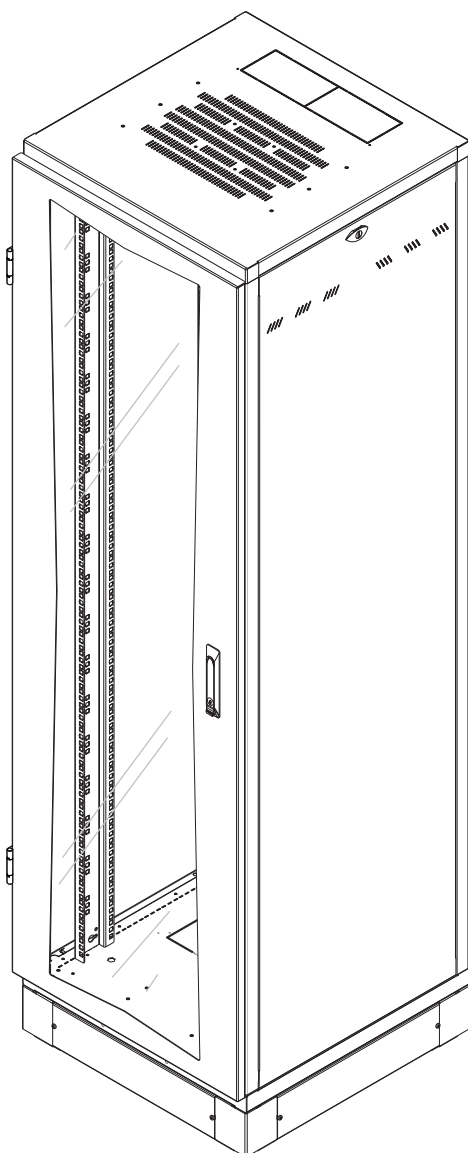

TecnoSteel Polska
Kościszki lok 6. 109 PL - 97-500 Radomsko
NIP - 7722312706

TecnoSteel S.r.l. - Brunello

N° 16022

08/09/2021 strona 1/3

Kod	Opis	Units (U)	Obciążenie (Kg)	Kolor	Waga (Kg)
P6638POL	Szafa stojąca PROGRESS, drzwi szklane, osłony boczne i tylna pełne, cokół 100mm, 4 belki montażowe. - 600x600 U38	38	1000	Szary	87,30

Kompozycja					Waga/szt (Kg)
Ilość	Kod	Opis			
1	P6638OF	Szkielet Progress o szerokości 600 mm 600x600x1779h 38U			40,80
3	P2638	Osłona pełna Progress - blacha stalowa - grubość 1 mm - 600 mm. U38			8,10
1	P9113	Drzwi szklane z blachy o grubości 1,5 mm i bezpiecznej szyby o grubości 4 mm. - 600 mm. U38			13,00
1	P9072	Para ponumerowanych tylnych belek 19" - 1,8 mm grubości blachy stalowej 38U			5,30
1	P9621	Cokół składający się z 4 narożników o grubości 2mm i 4 pełnych paneli o grubości 1 mm. - tylko dla szaf 600x600 mm.			3,90
3	F9852	Zamek 1/4 obrotu, do osłon bocznych			

W (mm) Szerokość	600
WU (mm) Przydatne Szerokość	486
WM (inches) Szerokość modułu	19"
D (mm) Głębokość	600
DU (mm) Przydatne Głębokość	526
H (mm) Wysokość	1879
HU (mm) Wysokość użytkowa	1709

Cechy Opakowanie