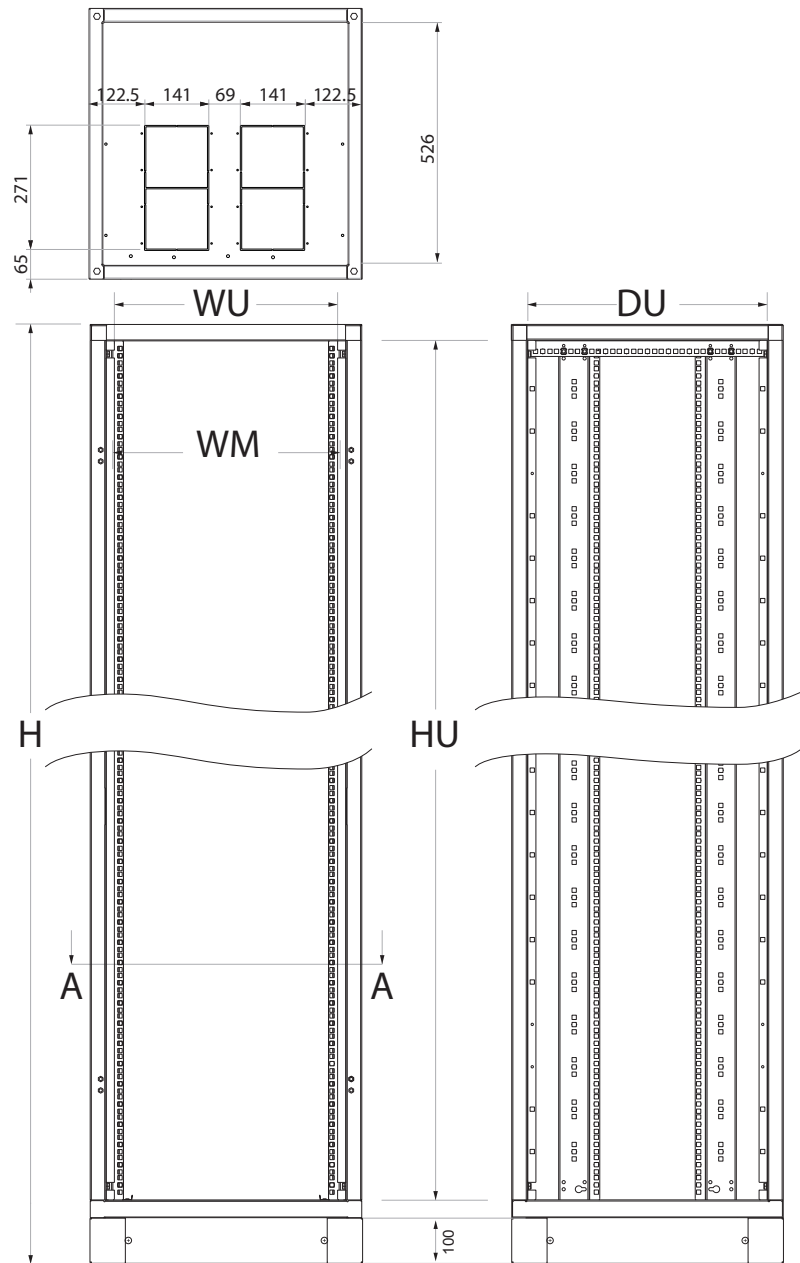

TecnoSteel Polska
Kościszki lok 6. 109 PL - 97-500 Radomsko
NIP - 7722312706

TecnoSteel S.r.l. - Brunello

N° 16022

08/09/2021 strona 1/3

Kod	Opis	Units (U)	Obciążenie (Kg)	Kolor	Waga (Kg)
P6638POL	Szafa stojąca PROGRESS, drzwi szklane, osłony boczne i tylna pełne, cokół 100mm, 4 belki montażowe. - 600x600 U38	38	1000	Szary	87,30

Kompozycja					Waga/szt (Kg)
Ilość	Kod	Opis			
1	P6638OF	Szkielet Progress o szerokości 600 mm 600x600x1779h 38U			40,80
3	P2638	Osłona pełna Progress - blacha stalowa - grubość 1 mm - 600 mm. U38			8,10
1	P9113	Drzwi szklane z blachy o grubości 1,5 mm i bezpiecznej szyby o grubości 4 mm. - 600 mm. U38			13,00
1	P9072	Para ponumerowanych tylnych belek 19" - 1,8 mm grubości blachy stalowej 38U			5,30
1	P9621	Cokół składający się z 4 narożników o grubości 2mm i 4 pełnych paneli o grubości 1 mm. - tylko dla szaf 600x600 mm.			3,90
3	F9852	Zamek 1/4 obrotu, do osłon bocznych			

W (mm) Szerokość	600
WU (mm) Przydatne Szerokość	486
WM (inches) Szerokość modułu	19"
D (mm) Głębokość	600
DU (mm) Przydatne Głębokość	526
H (mm) Wysokość	1879
HU (mm) Wysokość użytkowa	1709

Cechy Opakowanie

Pakowane na palecie			
Szerokość (mm)	Głębokość (mm)	Wysokość (mm)	Waga (Kg)
600	600	1894	3,00