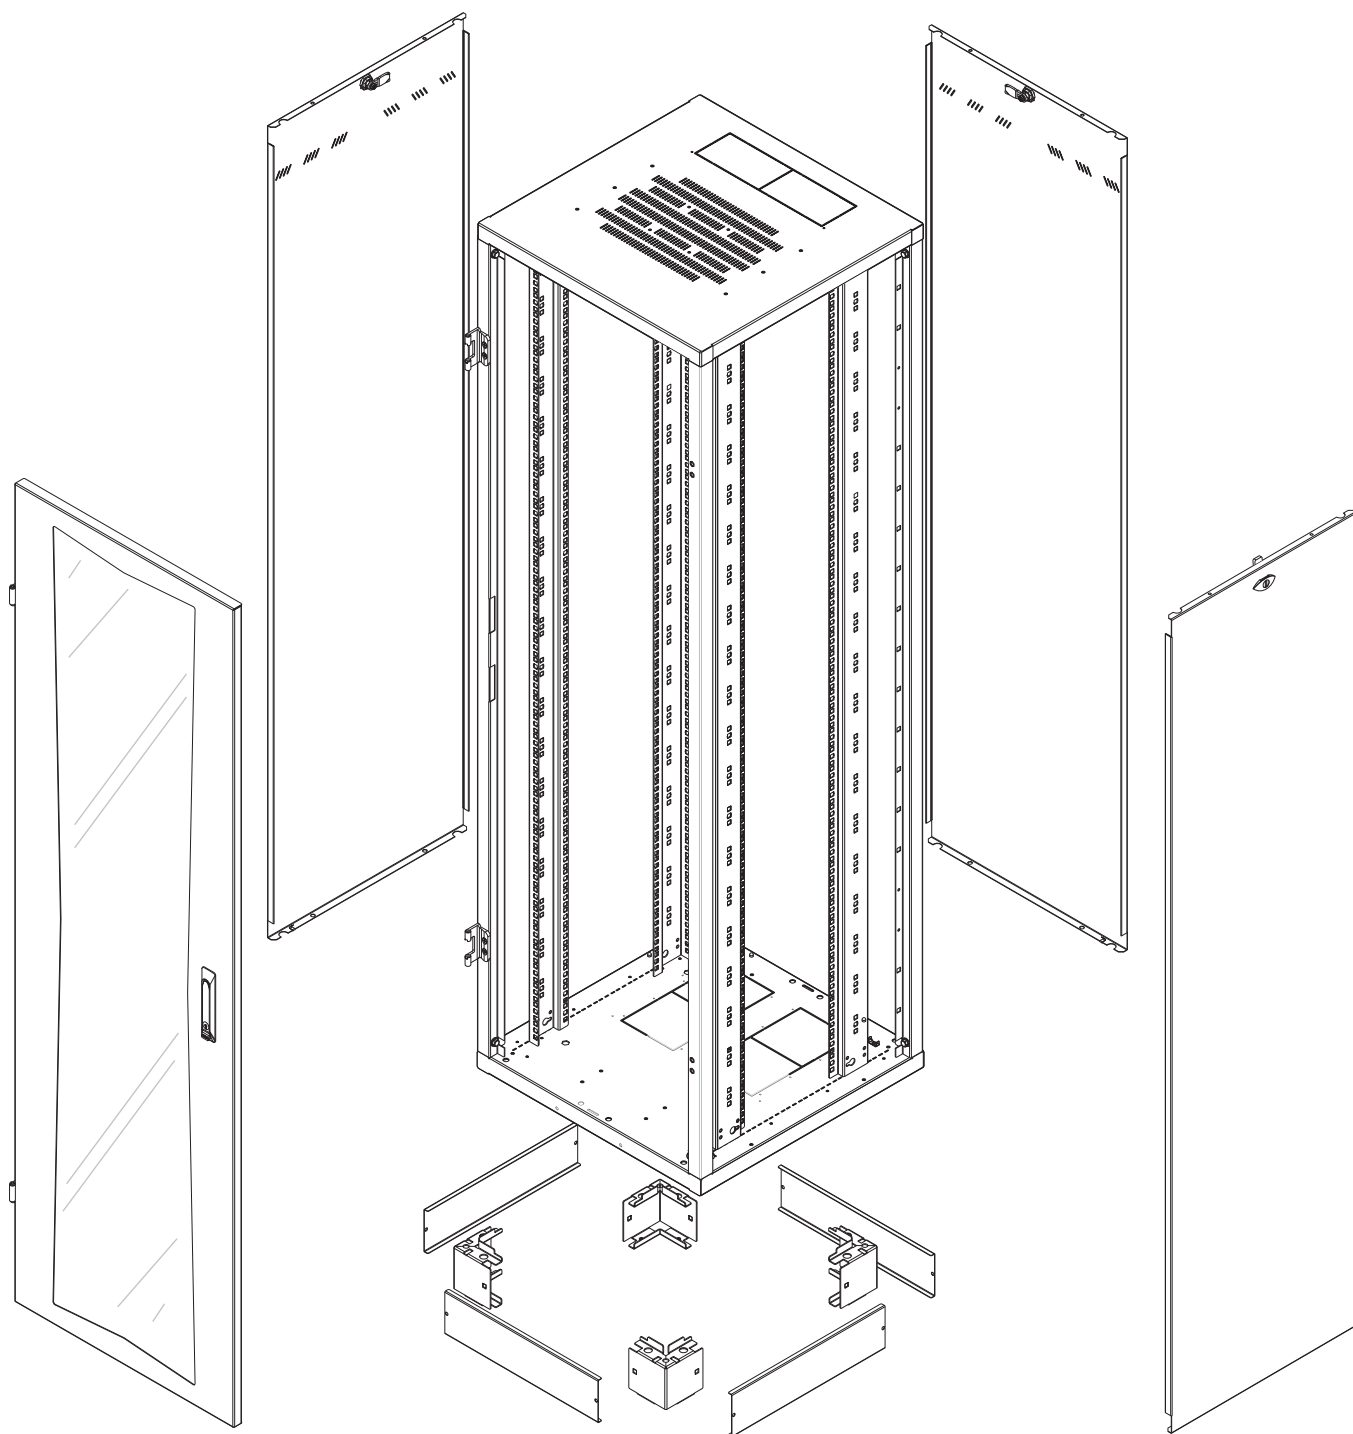

TecnoSteel Polska
Kościszki lok 6. 109 PL - 97-500 Radomsko
NIP - 7722312706

TecnoSteel S.r.l. - Brunello

N° 16022

08/09/2021 strona 1/3

Kod	Opis	Units (U)	Obciążenie (Kg)	Kolor	Waga (Kg)
P6638POL	Szafa stojąca PROGRESS, drzwi szklane, osłony boczne i tylna pełne, cokół 100mm, 4 belki montażowe. - 600x600 U38	38	1000	Szary	87,30

Kompozycja					Waga/szt (Kg)
Ilość	Kod	Opis			
1	P6638OF	Szkielet Progress o szerokości 600 mm 600x600x1779h 38U			40,80
3	P2638	Osłona pełna Progress - blacha stalowa - grubość 1 mm - 600 mm. U38			8,10
1	P9113	Drzwi szklane z blachy o grubości 1,5 mm i bezpiecznej szyby o grubości 4 mm. - 600 mm. U38			13,00
1	P9072	Para ponumerowanych tylnych belek 19" - 1,8 mm grubości blachy stalowej 38U			5,30
1	P9621	Cokół składający się z 4 narożników o grubości 2mm i 4 pełnych paneli o grubości 1 mm. - tylko dla szaf 600x600 mm.			3,90
3	F9852	Zamek 1/4 obrotu, do osłon bocznych			

W (mm) Szerokość	600
WU (mm) Przydatne Szerokość	486
WM (inches) Szerokość modułu	19"
D (mm) Głębokość	600
DU (mm) Przydatne Głębokość	526
H (mm) Wysokość	1879
HU (mm) Wysokość użytkowa	1709

Cechy Opakowanie