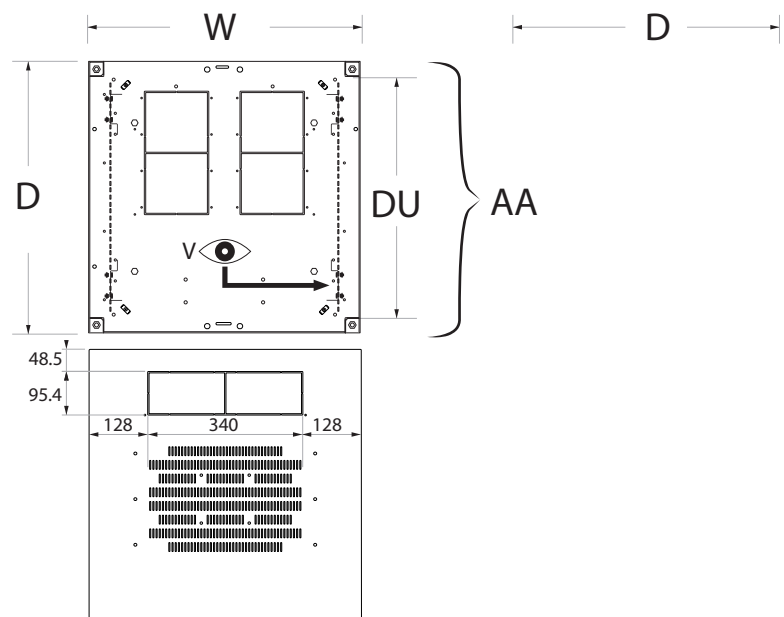

TecnoSteel Polska
Kościszki lok 6. 109 PL - 97-500 Radomsko
NIP - 7722312706

TecnoSteel S.r.l. - Brunello

N° 16022

08/09/2021 strona 1/3

Kod	Opis	Units (U)	Obciążenie (Kg)	Kolor	Waga (Kg)
P6638POL	Szafa stojąca PROGRESS, drzwi szklane, osłony boczne i tylna pełne, cokół 100mm, 4 belki montażowe. - 600x600 U38	38	1000	Szary	87,30

Kompozycja					Waga/szt (Kg)
Ilość	Kod	Opis			
1	P6638OF	Szkielet Progress o szerokości 600 mm 600x600x1779h 38U			40,80
3	P2638	Osłona pełna Progress - blacha stalowa - grubość 1 mm - 600 mm. U38			8,10
1	P9113	Drzwi szklane z blachy o grubości 1,5 mm i bezpiecznej szyby o grubości 4 mm. - 600 mm. U38			13,00
1	P9072	Para ponumerowanych tylnych belek 19" - 1,8 mm grubości blachy stalowej 38U			5,30
1	P9621	Cokół składający się z 4 narożników o grubości 2mm i 4 pełnych paneli o grubości 1 mm. - tylko dla szaf 600x600 mm.			3,90
3	F9852	Zamek 1/4 obrotu, do osłon bocznych			

W (mm) Szerokość	600
WU (mm) Przydatne Szerokość	486
WM (inches) Szerokość modułu	19"
D (mm) Głębokość	600
DU (mm) Przydatne Głębokość	526
H (mm) Wysokość	1879
HU (mm) Wysokość użytkowa	1709

Cechy Opakowanie

Pakowane na palecie			
Szerokość (mm)	Głębokość (mm)	Wysokość (mm)	Waga (Kg)
600	600	1894	3,00