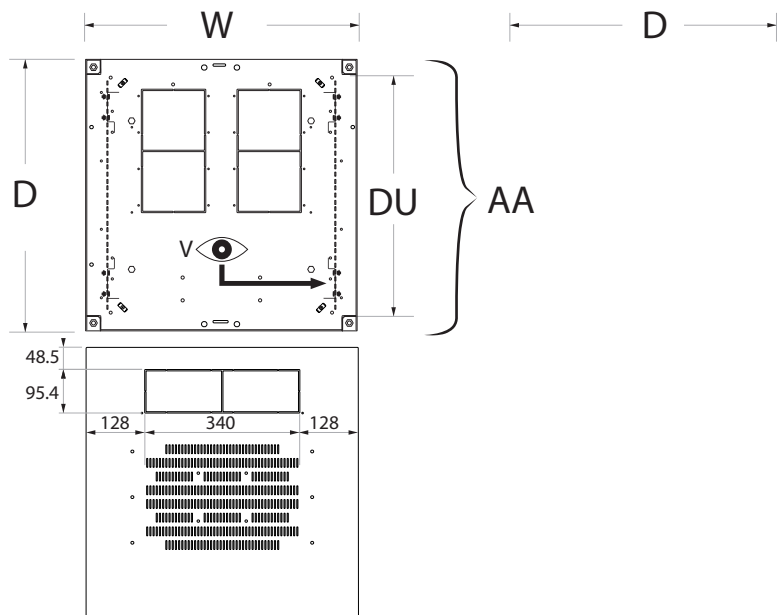

**TecnoSteel Polska**  
Kościszki lok 6. 109 PL - 97-500 Radomsko  
NIP - 7722312706

TecnoSteel S.r.l. - Brunello

N° 15982

01/09/2021 strona 1/3

Kod	Opis	Units (U)	Obciążenie (Kg)	Kolor	Waga (Kg)
P6620POL	Szafa stojąca PROGRESS, drzwi szklane, osłony boczne i tylna pełne, cokół 100mm, 4 belki montażowe. - 600x600 U20	20	1000	Szary	58,20

Kompozycja					Waga/szt (Kg)
Ilość	Kod	Opis			
1	P6620OF	Szkielet Progress o szerokości 600 mm 600x600x979h 20U			31,20
3	P2620	Osłona pełna Progress - blacha stalowa - grubość 1 mm - 600 mm. U20			4,30
1	P9110	Drzwi szklane z blachy o grubości 1,5 mm i bezpiecznej szyby o grubości 4 mm. - 600 mm. U20			7,00
1	P9075	Para ponumerowanych tylnych belek 19" - 1,8 mm grubości blachy stalowej - 20U			3,20
1	P9621	Cokół składający się z 4 narożników o grubości 2mm i 4 pełnych paneli o grubości 1 mm. - tylko dla szaf 600x600 mm.			3,90
3	F9852	Zamek 1/4 obrotu, do osłon bocznych			

W (mm)	600
Szerokość	600
WU (mm)	486
Przydatne Szerokość	486
WM (inches)	19"
Szerokość modułu	19"
D (mm)	600
Głębokość	600
DU (mm)	526
Przydatne Głębokość	526
H (mm)	1079
Wysokość	1079
HU (mm)	909
Wysokość użytkowa	909