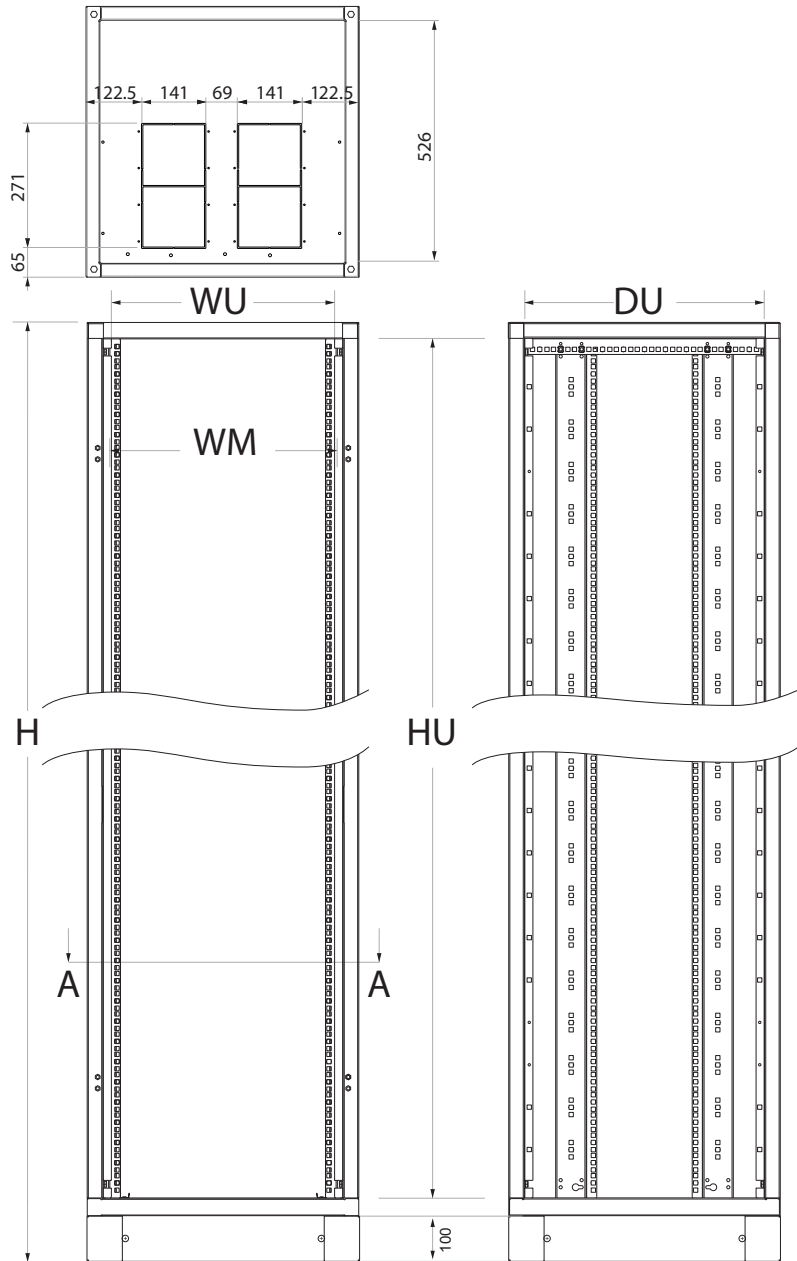

**TecnoSteel Polska**  
Kościszki lok 6. 109 PL - 97-500 Radomsko  
NIP - 7722312706

TecnoSteel S.r.l. - Brunello

N° 15982

01/09/2021 strona 1/3

Kod	Opis	Units (U)	Obciążenie (Kg)	Kolor	Waga (Kg)
P6620POL	Szafa stojąca PROGRESS, drzwi szklane, osłony boczne i tylna pełne, cokół 100mm, 4 belki montażowe. - 600x600 U20	20	1000	Szary	58,20

Kompozycja					Waga/szt (Kg)
Ilość	Kod	Opis			
1	P6620OF	Szkielet Progress o szerokości 600 mm 600x600x979h 20U			31,20
3	P2620	Osłona pełna Progress - blacha stalowa - grubość 1 mm - 600 mm. U20			4,30
1	P9110	Drzwi szklane z blachy o grubości 1,5 mm i bezpiecznej szyby o grubości 4 mm. - 600 mm. U20			7,00
1	P9075	Para ponumerowanych tylnych belek 19" - 1,8 mm grubości blachy stalowej - 20U			3,20
1	P9621	Cokół składający się z 4 narożników o grubości 2mm i 4 pełnych paneli o grubości 1 mm. - tylko dla szaf 600x600 mm.			3,90
3	F9852	Zamek 1/4 obrotu, do osłon bocznych			

W (mm)	600
Szerokość	600
WU (mm)	486
Przydatne Szerokość	486
WM (inches)	19"
Szerokość modułu	19"
D (mm)	600
Głębokość	600
DU (mm)	526
Przydatne Głębokość	526
H (mm)	1079
Wysokość	1079
HU (mm)	909
Wysokość użytkowa	909