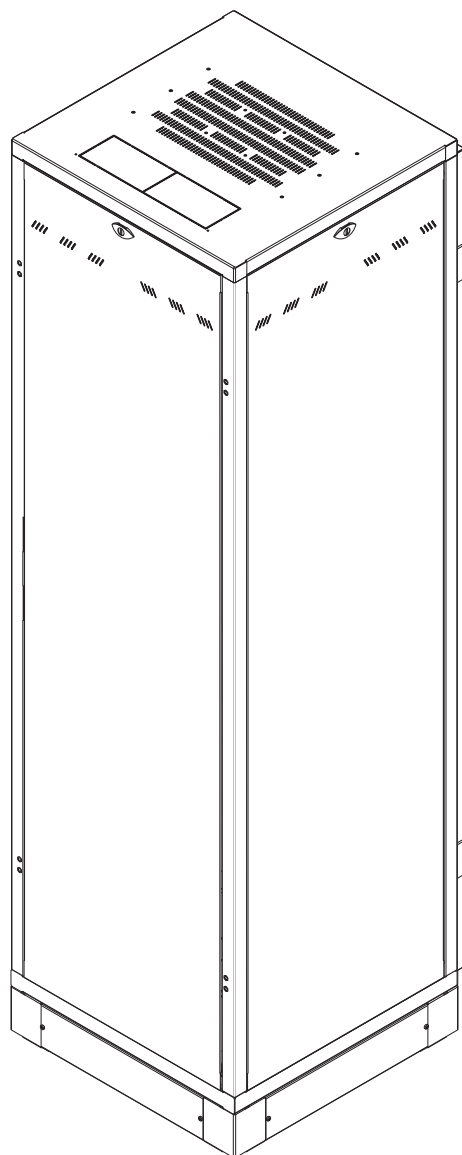

**TecnoSteel Polska**  
Kościszki lok 6. 109 PL - 97-500 Radomsko  
NIP - 7722312706

TecnoSteel S.r.l. - Brunello

N° 15982

01/09/2021 strona 1/3

Kod	Opis	Units (U)	Obciążenie (Kg)	Kolor	Waga (Kg)
P6620POL	Szafa stojąca PROGRESS, drzwi szklane, osłony boczne i tylna pełne, cokół 100mm, 4 belki montażowe. - 600x600 U20	20	1000	Szary	58,20

Kompozycja					Waga/szt (Kg)
Ilość	Kod	Opis			
1	P6620OF	Szkielet Progress o szerokości 600 mm 600x600x979h 20U			31,20
3	P2620	Osłona pełna Progress - blacha stalowa - grubość 1 mm - 600 mm. U20			4,30
1	P9110	Drzwi szklane z blachy o grubości 1,5 mm i bezpiecznej szyby o grubości 4 mm. - 600 mm. U20			7,00
1	P9075	Para ponumerowanych tylnych belek 19" - 1,8 mm grubości blachy stalowej - 20U			3,20
1	P9621	Cokół składający się z 4 narożników o grubości 2mm i 4 pełnych paneli o grubości 1 mm. - tylko dla szaf 600x600 mm.			3,90
3	F9852	Zamek 1/4 obrotu, do osłon bocznych			

W (mm)	600
Szerokość	600
WU (mm)	486
Przydatne Szerokość	486
WM (inches)	19"
Szerokość modułu	19"
D (mm)	600
Głębokość	600
DU (mm)	526
Przydatne Głębokość	526
H (mm)	1079
Wysokość	1079
HU (mm)	909
Wysokość użytkowa	909