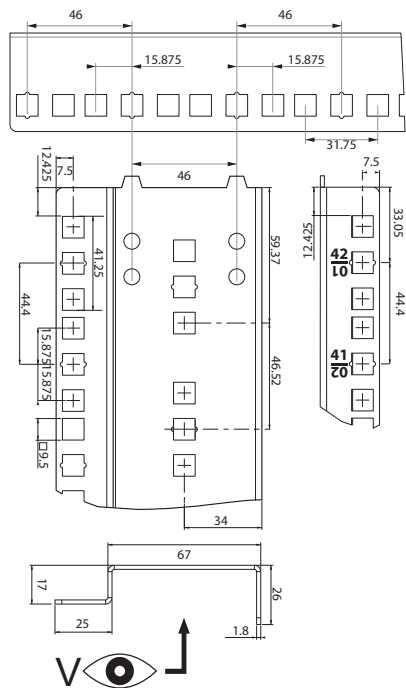

**TecnoSteel Polska**  
Kościszki lok 6. 109 PL - 97-500 Radomsko  
NIP - 7722312706

TecnoSteel S.r.l. - Brunello

N° 15982

01/09/2021 strona 1/3

Kod	Opis	Units (U)	Obciążenie (Kg)	Kolor	Waga (Kg)
P6620POL	Szafa stojąca PROGRESS, drzwi szklane, osłony boczne i tylna pełne, cokół 100mm, 4 belki montażowe. - 600x600 U20	20	1000	Szary	58,20

Kompozycja					Waga/szt (Kg)
Ilość	Kod	Opis			
1	P6620OF	Szkielet Progress o szerokości 600 mm 600x600x979h 20U			31,20
3	P2620	Osłona pełna Progress - blacha stalowa - grubość 1 mm - 600 mm. U20			4,30
1	P9110	Drzwi szklane z blachy o grubości 1,5 mm i bezpiecznej szyby o grubości 4 mm. - 600 mm. U20			7,00
1	P9075	Para ponumerowanych tylnych belek 19" - 1,8 mm grubości blachy stalowej - 20U			3,20
1	P9621	Cokół składający się z 4 narożników o grubości 2mm i 4 pełnych paneli o grubości 1 mm. - tylko dla szaf 600x600 mm.			3,90
3	F9852	Zamek 1/4 obrotu, do osłon bocznych			

W (mm)	600
Szerokość	600
WU (mm)	486
Przydatne Szerokość	486
WM (inches)	19"
Szerokość modułu	19"
D (mm)	600
Głębokość	600
DU (mm)	526
Przydatne Głębokość	526
H (mm)	1079
Wysokość	1079
HU (mm)	909
Wysokość użytkowa	909