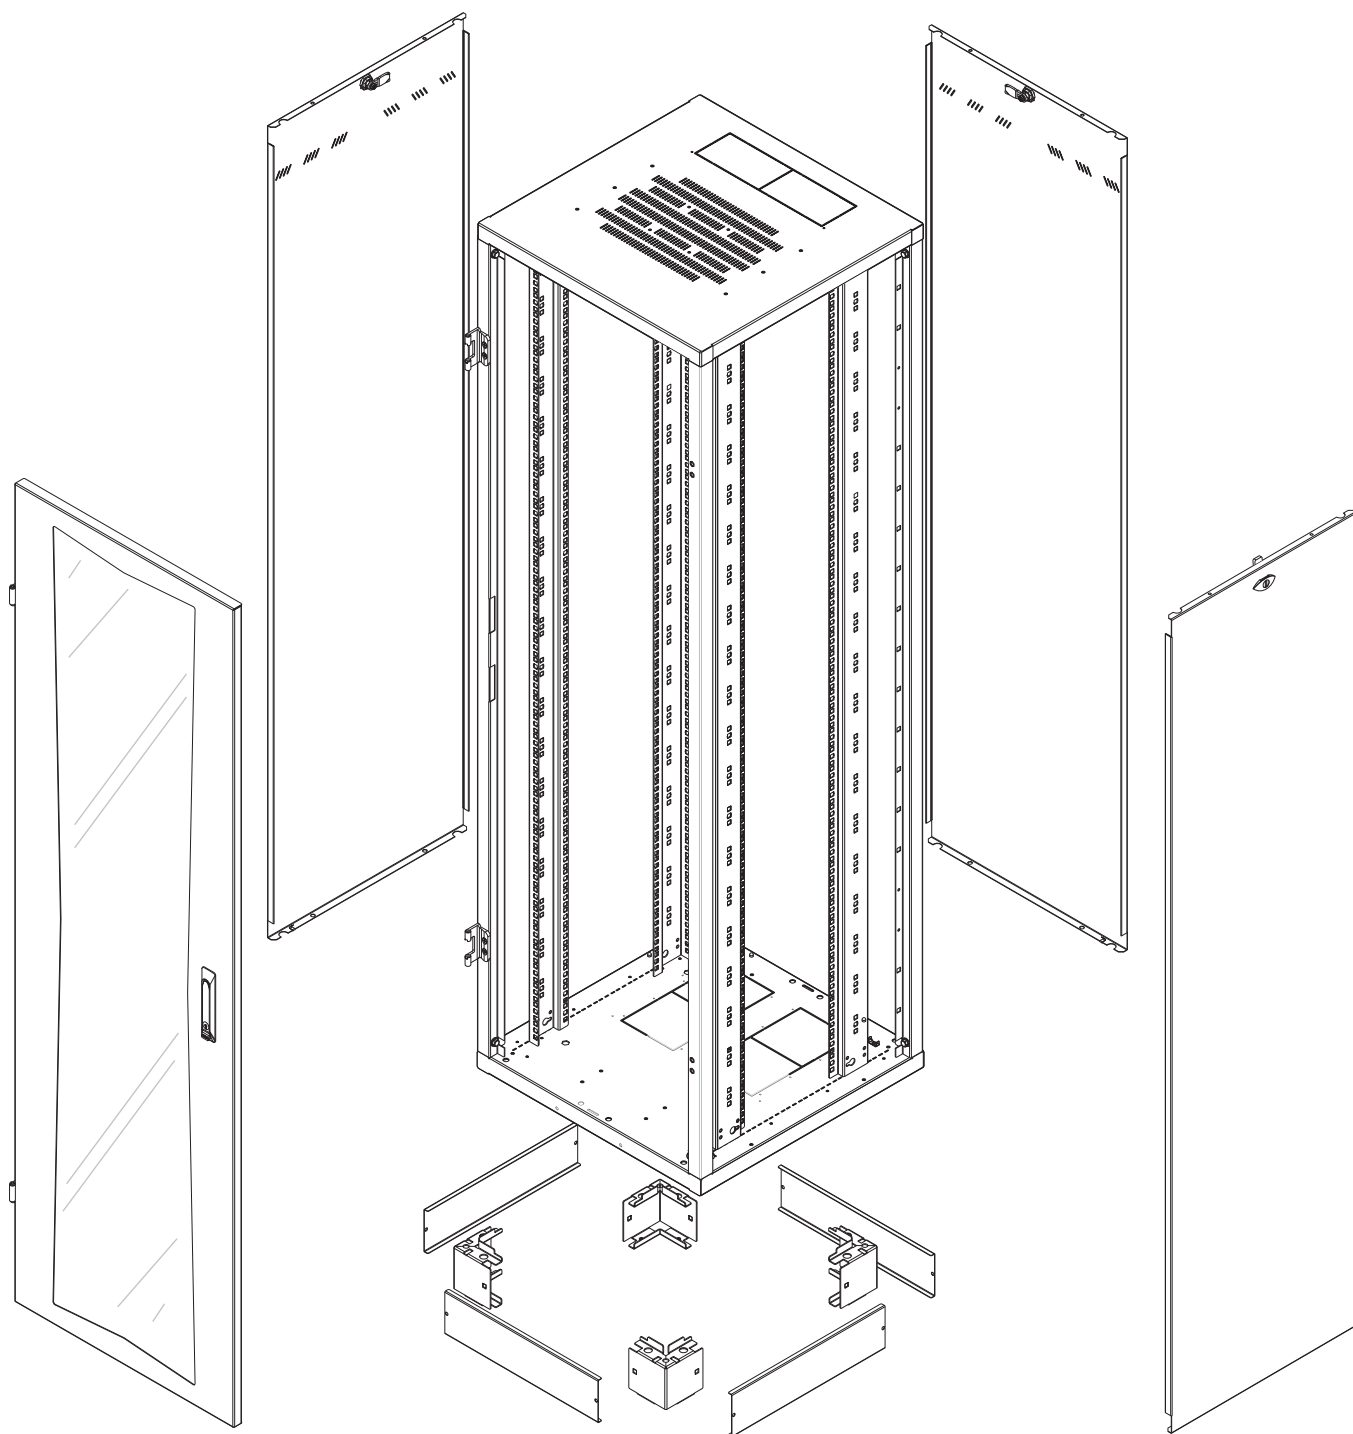

**TecnoSteel Polska**  
Kościszki lok 6. 109 PL - 97-500 Radomsko  
NIP - 7722312706

TecnoSteel S.r.l. - Brunello

N° 15982

01/09/2021 strona 1/3

Kod	Opis	Units (U)	Obciążenie (Kg)	Kolor	Waga (Kg)
P6620POL	Szafa stojąca PROGRESS, drzwi szklane, osłony boczne i tylna pełne, cokół 100mm, 4 belki montażowe. - 600x600 U20	20	1000	Szary	58,20

Kompozycja					Waga/szt (Kg)
Ilość	Kod	Opis			
1	P6620OF	Szkielet Progress o szerokości 600 mm 600x600x979h 20U			31,20
3	P2620	Osłona pełna Progress - blacha stalowa - grubość 1 mm - 600 mm. U20			4,30
1	P9110	Drzwi szklane z blachy o grubości 1,5 mm i bezpiecznej szyby o grubości 4 mm. - 600 mm. U20			7,00
1	P9075	Para ponumerowanych tylnych belek 19" - 1,8 mm grubości blachy stalowej - 20U			3,20
1	P9621	Cokół składający się z 4 narożników o grubości 2mm i 4 pełnych paneli o grubości 1 mm. - tylko dla szaf 600x600 mm.			3,90
3	F9852	Zamek 1/4 obrotu, do osłon bocznych			

W (mm)	600
Szerokość	600
WU (mm)	486
Przydatne Szerokość	486
WM (inches)	19"
Szerokość modułu	19"
D (mm)	600
Głębokość	600
DU (mm)	526
Przydatne Głębokość	526
H (mm)	1079
Wysokość	1079
HU (mm)	909
Wysokość użytkowa	909