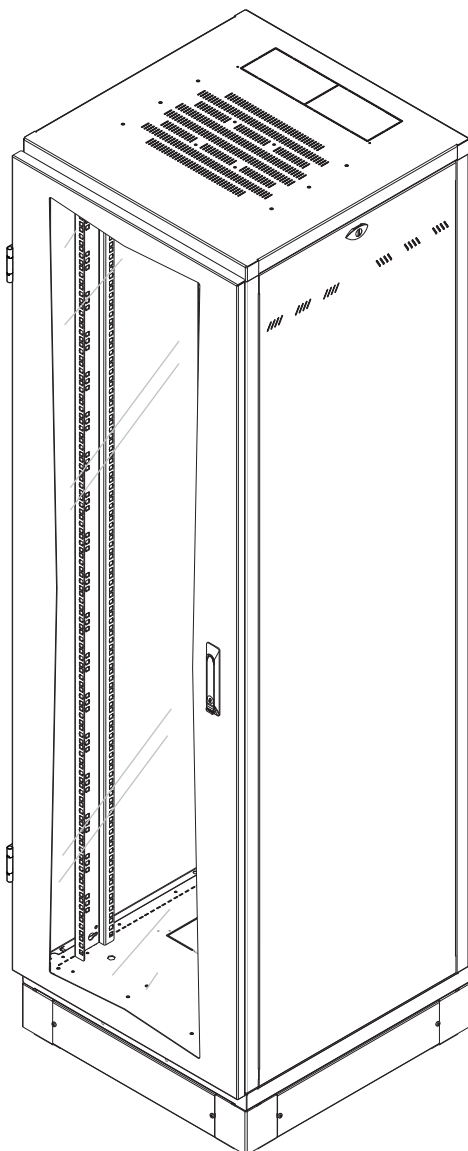

**TecnoSteel Polska**  
Kościszki lok 6. 109 PL - 97-500 Radomsko  
NIP - 7722312706

TecnoSteel S.r.l. - Brunello

N° 15982

01/09/2021 strona 1/3

Kod	Opis	Units (U)	Obciążenie (Kg)	Kolor	Waga (Kg)
P6620POL	Szafa stojąca PROGRESS, drzwi szklane, osłony boczne i tylna pełne, cokół 100mm, 4 belki montażowe. - 600x600 U20	20	1000	Szary	58,20

Kompozycja					Waga/szt (Kg)
Ilość	Kod	Opis			
1	P6620OF	Szkielet Progress o szerokości 600 mm 600x600x979h 20U			31,20
3	P2620	Osłona pełna Progress - blacha stalowa - grubość 1 mm - 600 mm. U20			4,30
1	P9110	Drzwi szklane z blachy o grubości 1,5 mm i bezpiecznej szyby o grubości 4 mm. - 600 mm. U20			7,00
1	P9075	Para ponumerowanych tylnych belek 19" - 1,8 mm grubości blachy stalowej - 20U			3,20
1	P9621	Cokół składający się z 4 narożników o grubości 2mm i 4 pełnych paneli o grubości 1 mm. - tylko dla szaf 600x600 mm.			3,90
3	F9852	Zamek 1/4 obrotu, do osłon bocznych			

W (mm)	600
Szerokość	600
WU (mm)	486
Przydatne Szerokość	486
WM (inches)	19"
Szerokość modułu	19"
D (mm)	600
Głębokość	600
DU (mm)	526
Przydatne Głębokość	526
H (mm)	1079
Wysokość	1079
HU (mm)	909
Wysokość użytkowa	909