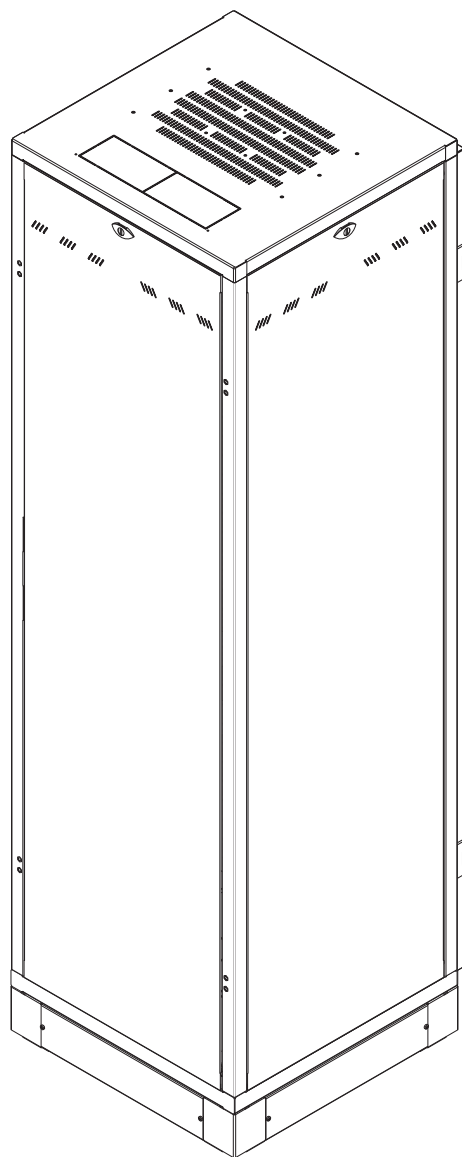

TecnoSteel Polska
Kościszki lok 6. 109 PL - 97-500 Radomsko
NIP - 7722312706

TecnoSteel S.r.l. - Brunello

N° 17847

18/03/2022 strona 1/3

Kod	Opis	Units (U)	Obciążenie (Kg)	Kolor	Waga (Kg)
P6642POL	Szafa stojąca PROGRESS, drzwi szklane, osłony boczne i tylna pełne, cokół 100mm, 4 belki montażowe. - 600x600 U42	42	1000	Szary	93,80

Kompozycja				Waga/szt (Kg)
Ilość	Kod	Opis		
1	P6642OF	Szkielet Progress o szerokości 600 mm 600x600x1957h 42U	42,60	
3	P2642	Ośłona pełna Progress - blacha stalowa - grubość 1 mm - 600 mm. U42	9,00	
1	P9114	Drzwi szklane z blachy o grubości 1,5 mm i bezpiecznej szyby o grubości 4 mm. - 600 mm. U42	14,30	
1	P9071	Para ponumerowanych tylnych belek 19" - 1,8 mm grubości blachy stalowej 42U	6,00	
1	P9621	Cokół składający się z 4 narożników o grubości 2mm i 4 pełnych paneli o grubości 1 mm. - tylko dla szaf 600x600 mm.	3,90	
3	F9852	Zamek 1/4 obrotu, do osłon bocznych		

W (mm)	600
Szerokość	600
WU (mm)	486
Przydatne Szerokość	486
WM (inches)	19"
Szerokość modułu	19"
D (mm)	600
Głębokość	600
DU (mm)	526
Przydatne Głębokość	526
H (mm)	2057
Wysokość	2057
HU (mm)	1887
Wysokość użytkowa	1887