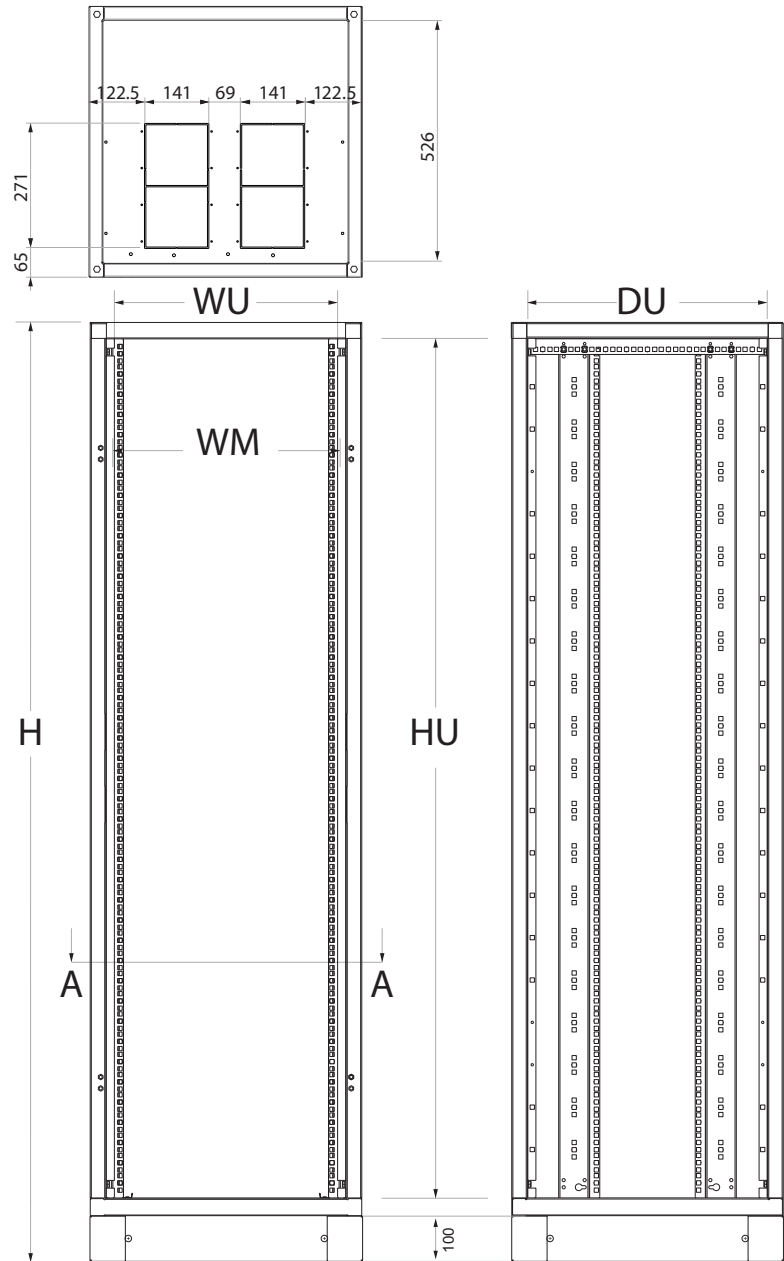

TecnoSteel Polska
Kościszki lok 6. 109 PL - 97-500 Radomsko
NIP - 7722312706

TecnoSteel S.r.l. - Brunello

N° 17847

18/03/2022 strona 1/3

Kod	Opis	Units (U)	Obciążenie (Kg)	Kolor	Waga (Kg)
P6642POL	Szafa stojąca PROGRESS, drzwi szklane, osłony boczne i tylna pełne, cokół 100mm, 4 belki montażowe. - 600x600 U42	42	1000	Szary	93,80

Kompozycja				Waga/szt (Kg)
Ilość	Kod	Opis		
1	P6642OF	Szkielet Progress o szerokości 600 mm 600x600x1957h 42U	42,60	
3	P2642	Ośłona pełna Progress - blacha stalowa - grubość 1 mm - 600 mm. U42	9,00	
1	P9114	Drzwi szklane z blachy o grubości 1,5 mm i bezpiecznej szyby o grubości 4 mm. - 600 mm. U42	14,30	
1	P9071	Para ponumerowanych tylnych belek 19" - 1,8 mm grubości blachy stalowej 42U	6,00	
1	P9621	Cokół składający się z 4 narożników o grubości 2mm i 4 pełnych paneli o grubości 1 mm. - tylko dla szaf 600x600 mm.	3,90	
3	F9852	Zamek 1/4 obrotu, do osłon bocznych		

W (mm)	600
Szerokość	600
WU (mm)	486
Przydatne Szerokość	486
WM (inches)	19"
Szerokość modułu	19"
D (mm)	600
Głębokość	600
DU (mm)	526
Przydatne Głębokość	526
H (mm)	2057
Wysokość	2057
HU (mm)	1887
Wysokość użytkowa	1887