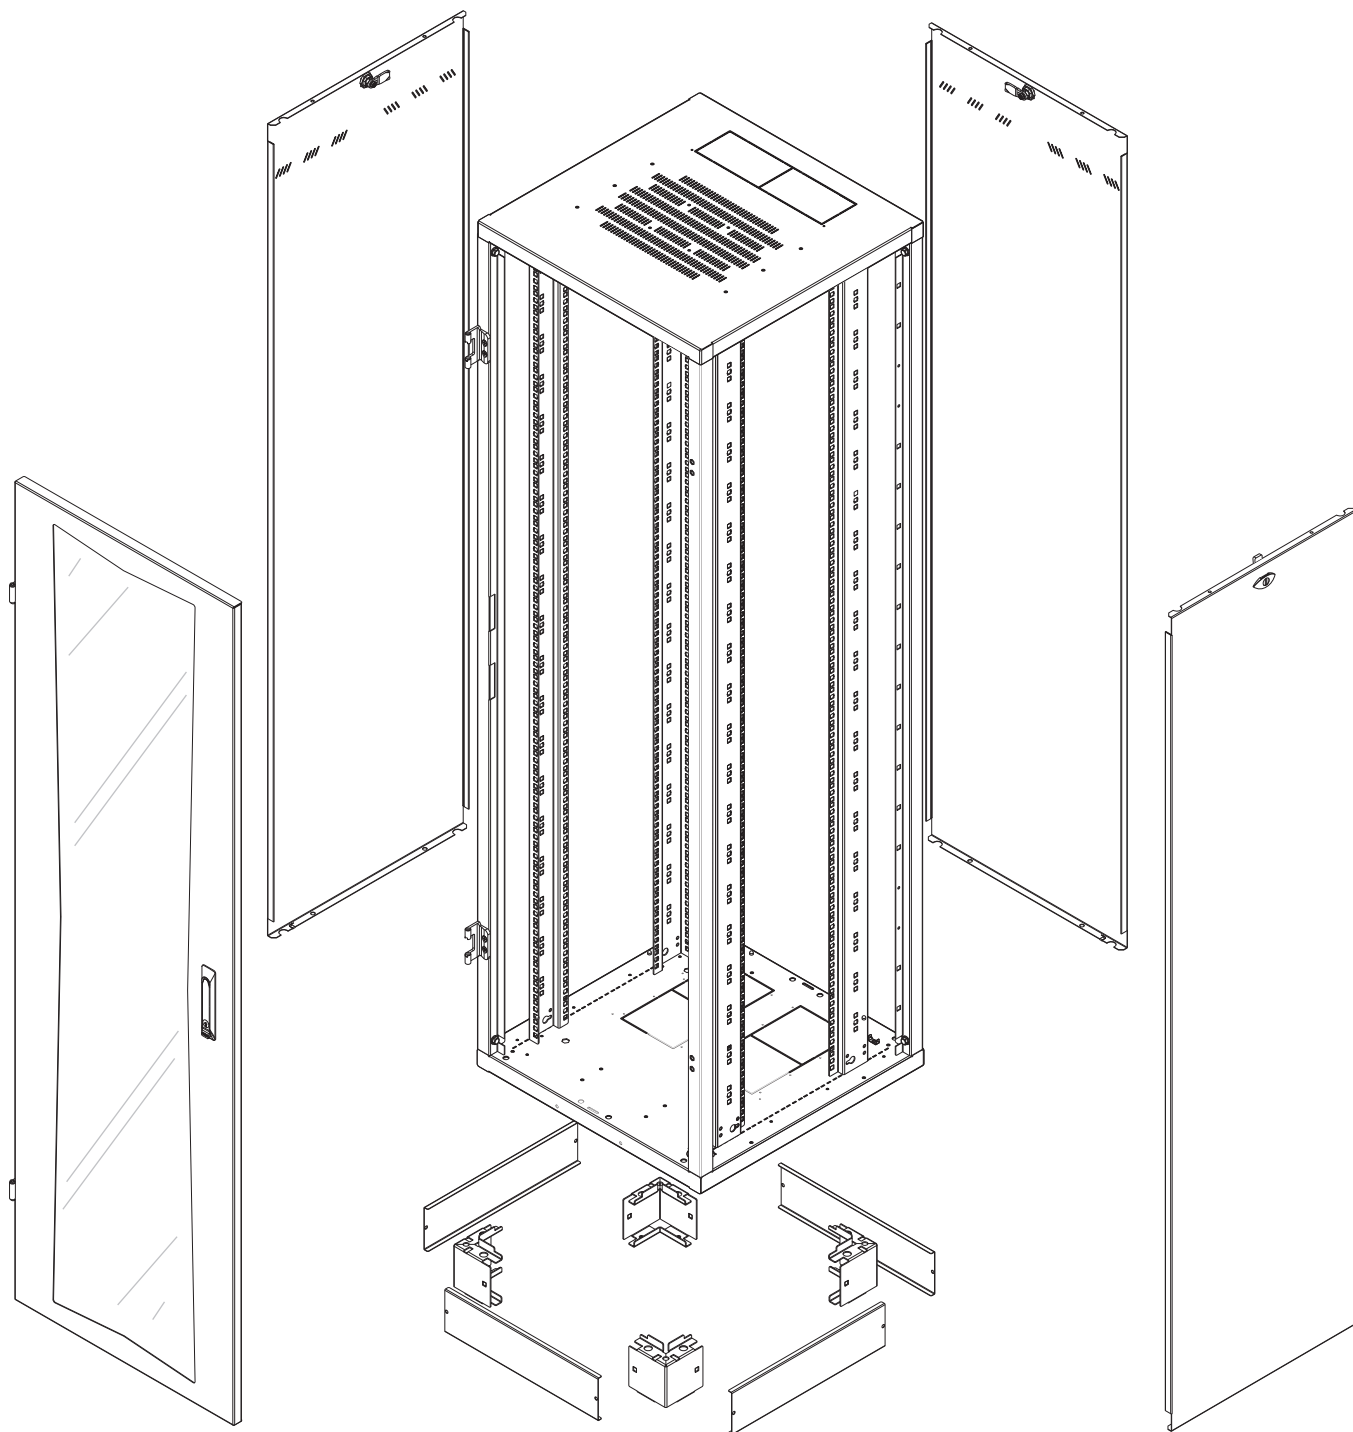

TecnoSteel Polska
Kościszki lok 6. 109 PL - 97-500 Radomsko
NIP - 7722312706

TecnoSteel S.r.l. - Brunello

N° 17847

18/03/2022 strona 1/3

Kod	Opis	Units (U)	Obciążenie (Kg)	Kolor	Waga (Kg)
P6642POL	Szafa stojąca PROGRESS, drzwi szklane, osłony boczne i tylna pełne, cokół 100mm, 4 belki montażowe. - 600x600 U42	42	1000	Szary	93,80

Kompozycja				Waga/szt (Kg)
Ilość	Kod	Opis		
1	P6642OF	Szkielet Progress o szerokości 600 mm 600x600x1957h 42U	42,60	
3	P2642	Ośłona pełna Progress - blacha stalowa - grubość 1 mm - 600 mm. U42	9,00	
1	P9114	Drzwi szklane z blachy o grubości 1,5 mm i bezpiecznej szyby o grubości 4 mm. - 600 mm. U42	14,30	
1	P9071	Para ponumerowanych tylnych belek 19" - 1,8 mm grubości blachy stalowej 42U	6,00	
1	P9621	Cokół składający się z 4 narożników o grubości 2mm i 4 pełnych paneli o grubości 1 mm. - tylko dla szaf 600x600 mm.	3,90	
3	F9852	Zamek 1/4 obrotu, do osłon bocznych		

W (mm)	600
Szerokość	600
WU (mm)	486
Przydatne Szerokość	486
WM (inches)	19"
Szerokość modułu	19"
D (mm)	600
Głębokość	600
DU (mm)	526
Przydatne Głębokość	526
H (mm)	2057
Wysokość	2057
HU (mm)	1887
Wysokość użytkowa	1887