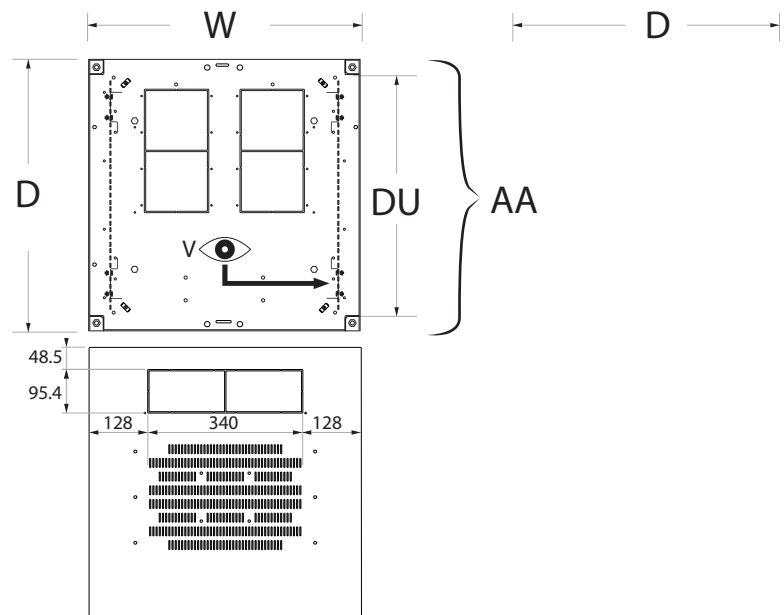

TecnoSteel Polska
Kościszki lok 6. 109 PL - 97-500 Radomsko
NIP - 7722312706

TecnoSteel S.r.l. - Brunello

N° 17847

18/03/2022 strona 1/3

Kod	Opis	Units (U)	Obciążenie (Kg)	Kolor	Waga (Kg)
P6642POL	Szafa stojąca PROGRESS, drzwi szklane, osłony boczne i tylna pełne, cokół 100mm, 4 belki montażowe. - 600x600 U42	42	1000	Szary	93,80

Kompozycja				Waga/szt (Kg)
Ilość	Kod	Opis		
1	P6642OF	Szkielet Progress o szerokości 600 mm 600x600x1957h 42U	42,60	
3	P2642	Ośłona pełna Progress - blacha stalowa - grubość 1 mm - 600 mm. U42	9,00	
1	P9114	Drzwi szklane z blachy o grubości 1,5 mm i bezpiecznej szyby o grubości 4 mm. - 600 mm. U42	14,30	
1	P9071	Para ponumerowanych tylnych belek 19" - 1,8 mm grubości blachy stalowej 42U	6,00	
1	P9621	Cokół składający się z 4 narożników o grubości 2mm i 4 pełnych paneli o grubości 1 mm. - tylko dla szaf 600x600 mm.	3,90	
3	F9852	Zamek 1/4 obrotu, do osłon bocznych		

W (mm)	600
Szerokość	600
WU (mm)	486
Przydatne Szerokość	486
WM (inches)	19"
Szerokość modułu	19"
D (mm)	600
Głębokość	600
DU (mm)	526
Przydatne Głębokość	526
H (mm)	2057
Wysokość	2057
HU (mm)	1887
Wysokość użytkowa	1887