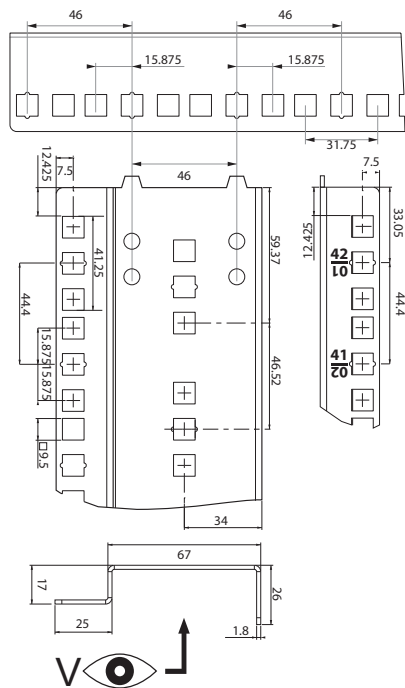

TecnoSteel Polska
Kościszki lok 6. 109 PL - 97-500 Radomsko
NIP - 7722312706

TecnoSteel S.r.l. - Brunello

N° 17847

18/03/2022 strona 1/3

Kod	Opis	Units (U)	Obciążenie (Kg)	Kolor	Waga (Kg)
P6642POL	Szafa stojąca PROGRESS, drzwi szklane, osłony boczne i tylna pełne, cokół 100mm, 4 belki montażowe. - 600x600 U42	42	1000	Szary	93,80

Kompozycja				Waga/szt (Kg)
Ilość	Kod	Opis		
1	P6642OF	Szkielet Progress o szerokości 600 mm 600x600x1957h 42U	42,60	
3	P2642	Ośłona pełna Progress - blacha stalowa - grubość 1 mm - 600 mm. U42	9,00	
1	P9114	Drzwi szklane z blachy o grubości 1,5 mm i bezpiecznej szyby o grubości 4 mm. - 600 mm. U42	14,30	
1	P9071	Para ponumerowanych tylnych belek 19" - 1,8 mm grubości blachy stalowej 42U	6,00	
1	P9621	Cokół składający się z 4 narożników o grubości 2mm i 4 pełnych paneli o grubości 1 mm. - tylko dla szaf 600x600 mm.	3,90	
3	F9852	Zamek 1/4 obrotu, do osłon bocznych		

W (mm)	600
Szerokość	600
WU (mm)	486
Przydatne Szerokość	486
WM (inches)	19"
Szerokość modułu	19"
D (mm)	600
Głębokość	600
DU (mm)	526
Przydatne Głębokość	526
H (mm)	2057
Wysokość	2057
HU (mm)	1887
Wysokość użytkowa	1887