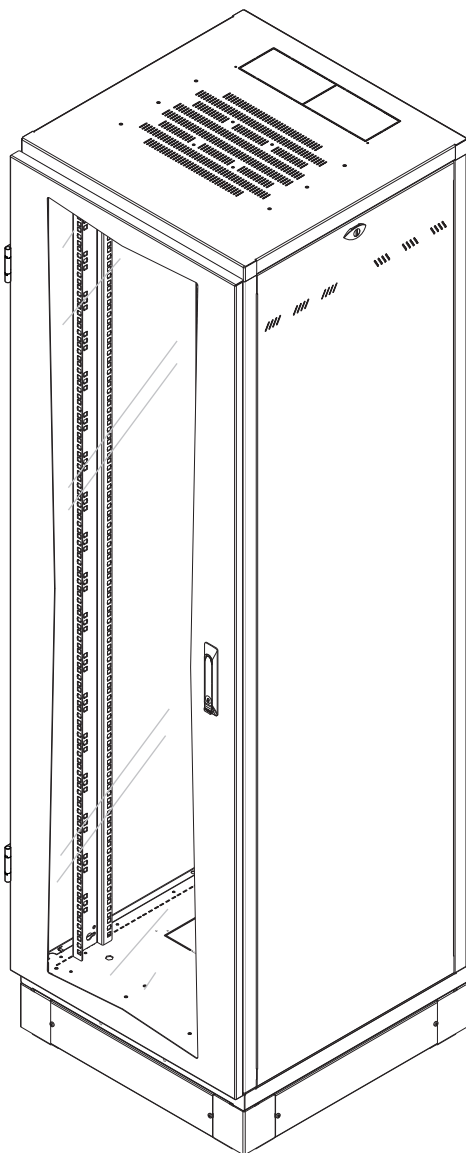

TecnoSteel Polska
Kościszki lok 6. 109 PL - 97-500 Radomsko
NIP - 7722312706

TecnoSteel S.r.l. - Brunello

N° 17847

18/03/2022 strona 1/3

Kod	Opis	Units (U)	Obciążenie (Kg)	Kolor	Waga (Kg)
P6642POL	Szafa stojąca PROGRESS, drzwi szklane, osłony boczne i tylna pełne, cokół 100mm, 4 belki montażowe. - 600x600 U42	42	1000	Szary	93,80

Kompozycja				Waga/szt (Kg)
Ilość	Kod	Opis		
1	P6642OF	Szkielet Progress o szerokości 600 mm 600x600x1957h 42U	42,60	
3	P2642	Ośłona pełna Progress - blacha stalowa - grubość 1 mm - 600 mm. U42	9,00	
1	P9114	Drzwi szklane z blachy o grubości 1,5 mm i bezpiecznej szyby o grubości 4 mm. - 600 mm. U42	14,30	
1	P9071	Para ponumerowanych tylnych belek 19" - 1,8 mm grubości blachy stalowej 42U	6,00	
1	P9621	Cokół składający się z 4 narożników o grubości 2mm i 4 pełnych paneli o grubości 1 mm. - tylko dla szaf 600x600 mm.	3,90	
3	F9852	Zamek 1/4 obrotu, do osłon bocznych		

W (mm)	600
Szerokość	600
WU (mm)	486
Przydatne Szerokość	486
WM (inches)	19"
Szerokość modułu	19"
D (mm)	600
Głębokość	600
DU (mm)	526
Przydatne Głębokość	526
H (mm)	2057
Wysokość	2057
HU (mm)	1887
Wysokość użytkowa	1887